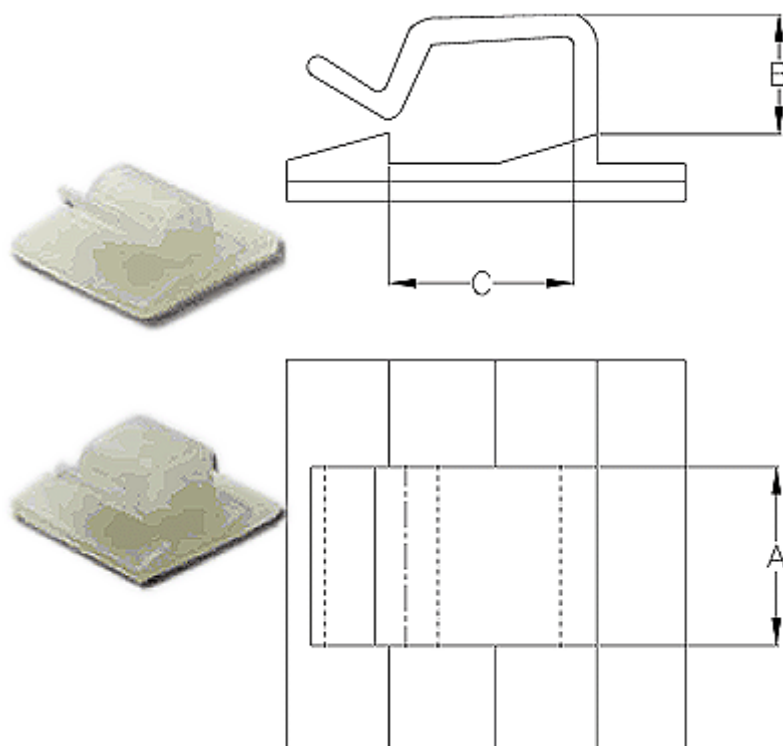

Varenummer: 1995436RBE
Beskrivelse: Kabelholder polyamid 6.6, natur
Type 5436RBE med klæber for rundt kabel

Mål

A	= 16.0
Antal	= 100
B	= 15
Bredde	= 26
C	= 18.0
Max. Kable	= 14.5